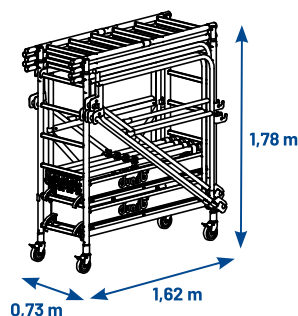

↑ H. travail maxi : 6,30 m

↔ Longueur : 1,44 m

SPÉCIAL INTÉRIEUR ET PETITS ESPACES

Un gabarit adapté aux espaces restreints

Dimensions hors tout :
Largeur
0,59 m
Longueur
1,55 m

Se glisse aisément dans les portes de largeur de 0,63 m.

S'installe dans les escaliers étroits.

Libère la circulation dans les passages plus larges.

UNE MISE EN ŒUVRE RAPIDE ET SANS EFFORT

Base horizontale monobloc avec verrouillage automatique.

Pas de diagonales : le contreventement est assuré par les garde-corps.

BREVET DUARIB

Stabilisateur unique pour toutes les hauteurs.

ULTRA FONCTIONNEL

BREVET DUARIB

Accès au plancher facilité pour les petites hauteurs : le corps de base est équipé d'une lisse **rabattable**.

Stockage et transport aisés en position chariot.

Encombrement réduit, même pour les plus grandes hauteurs.

Roue Ø 125 mm.

Tige à trous réglable tous les 30 mm sur 360 mm. Bandage souple pour un meilleur confort de roulage.